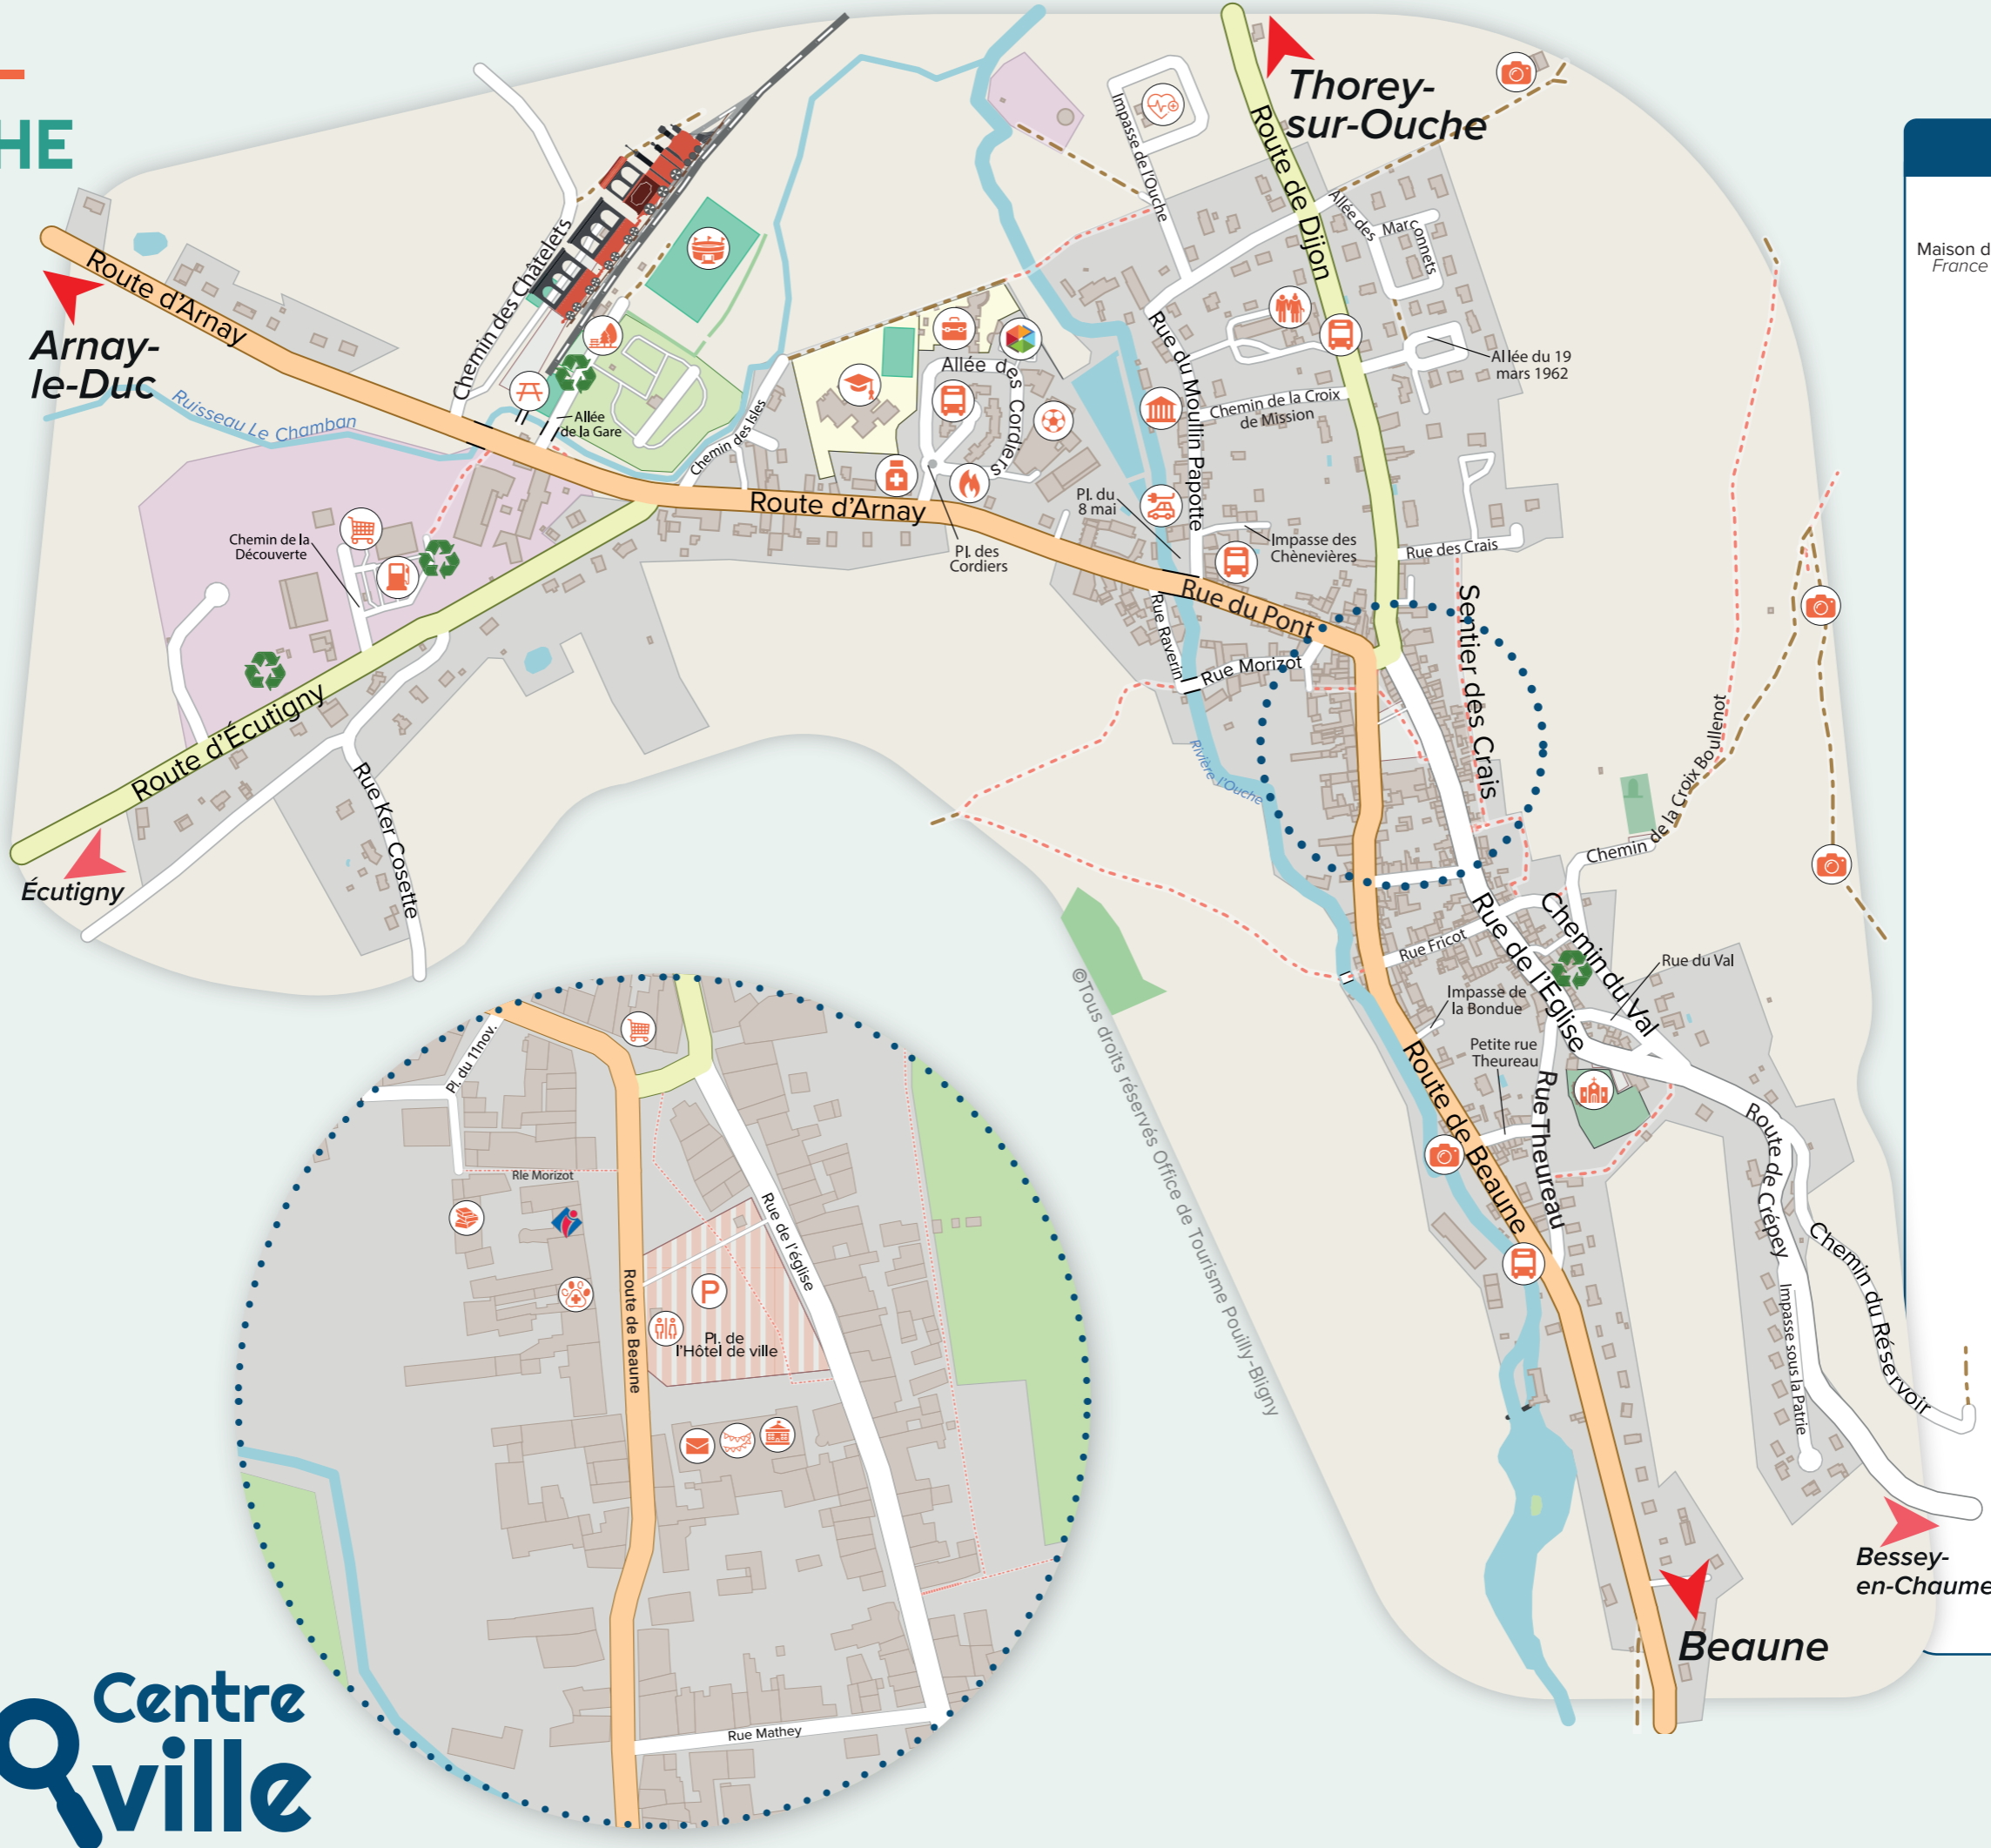

BLIGNY- SUR-OUCHE

LÉGENDE

- Office de Tourisme - wifi public
Tourist office - public wifi
- Maison de services au public - wifi public
France services - Conseiller numérique
Administrative district office - public wifi
- Mairie
City hall
- Salle polyvalente
Reception hall
- Toilettes
Toilets
- Pompier
Fire brigade
- Bureau de poste
Post office
- Collège
Middle school
- École
School
- Centre sportif
Sports center
- Stade
Stadium
- Centre vétérinaire
Veterinary center
- Centre de secours
Emergency center
- Parking
Car park
- Station essence
Gas station
- Station voiture électrique
Electric station
- Arrêt de bus
Bus stop
- Supermarché
Supermarket
- Pharmacie
Pharmacy
- Parc / jardin
Park / garden
- Bibliothèque
Library
- Musée
Museum
- Patrimoine religieux
Religious heritage
- Panorama
Panorama
- Maison de retraite
Retirement home
- Maison de santé
Health center
- Aire de pique nique
Picnic area
- Colonnes de tri
Selective sorting
- Chemin de fer
Railroad
- Marché
les mercredis de 8h à 13h
Market
Wednesdays, 8 am to 1 pm